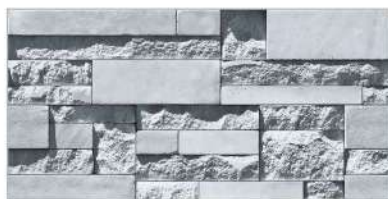

 **STONE ELEVATION FINISH**

 E24 LINEAR GREY  
300X600MM

 RECTIFIED

**PORCELAIN  
TILES**

300X600MM

E28 1541  
E28 1542  
E28 1552

E29 1570  
E29 1571  
E29 1574

E36 1704  
E36 1708  
E36 1711